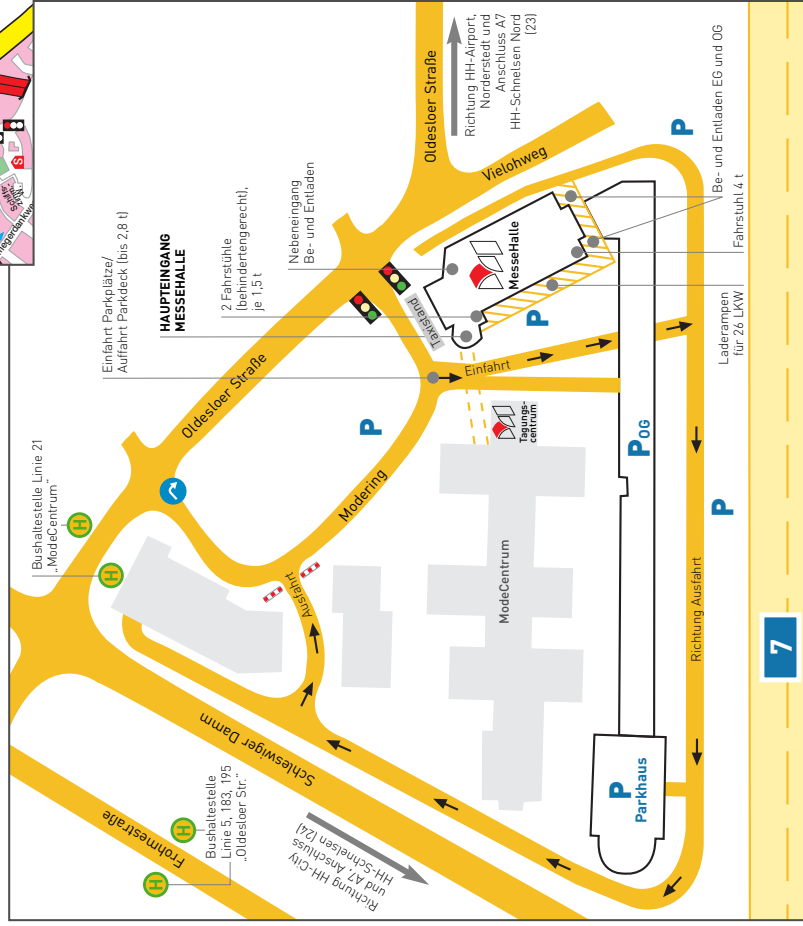

LAGEPLAN

DIREKT VOR ORT – IM DETAIL