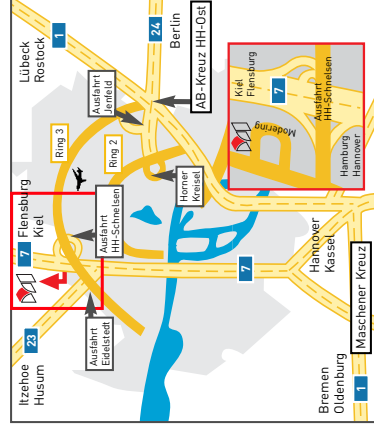

SCHNELL ZUR MESSEHALLE HAMBURG-SCHNELSEN

DIE ANFAHRT MIT DEM PKW

VON AUSWÄRTS

- aus **Richtung Norden** und **Süden**
A 7/E 45, Abfahrt Hamburg-Schnelsen (24)
- aus **Richtung Nord-Westen**
über A 23, am Dreieck Nordwest/Abfahrt Eidelstedt auf die A7/E45, Abfahrt Hamburg-Schnelsen (24)
- aus **Richtung Osten**
A 1, A 24 (am AB-Kreuz Hamburg-Ost auf A 1 Richtung Bremen/Hamover wechseln) über Maschener Kreuz Richtung Flensburg
A 7/E 45 bis Abfahrt Hamburg-Schnelsen (24)
- aus **Richtung Westen**
A 1 über Maschener Kreuz Richtung Flensburg A 7/E 45 bis Abfahrt Hamburg-Schnelsen (24)
- ab **Autobahnabfahrt** (noch ca. 300 m) rechts abbiegen auf den Schleswiger Damm (447), an der nächsten Kreuzung rechts abbiegen auf die Oldesloer Straße Richtung Norderstedt, nach 50 m Messehalle auf der rechten Seite (siehe Messe-Hinweistafeln)

Weitere Infos:
Verkehrslage: www.ndr2.de
Stadtplan: www.stadtplan dienst.de

1.600 kostenlose Parkplätze direkt an der Messehalle

AUS DEM STADTGEBIET HAMBURG

- aus **Richtung Hamburg-City** (ca. 20 Minuten)
Fahren Sie Richtung Niendorf/Schnelsen (447) immer geradeaus bis zur Kreuzung Schleswiger Damm/Oldesloer Straße. Biegen Sie in die Oldesloer Straße rechts ab Richtung Norderstedt.
Nach 50 m sehen Sie die Messehalle auf der rechten Seite.
- aus **Richtung Hamburg-Airport** (ca. 20 Minuten)
Fahren Sie Richtung A7 bzw. Schnelsen durch den Krohnstigtunnel,
weiter geradeaus auf dem Swebenweg und weiter auf der Oldesloer Straße (432).
Die Messehalle befindet sich auf der linken Seite (Einfahrt Modering).